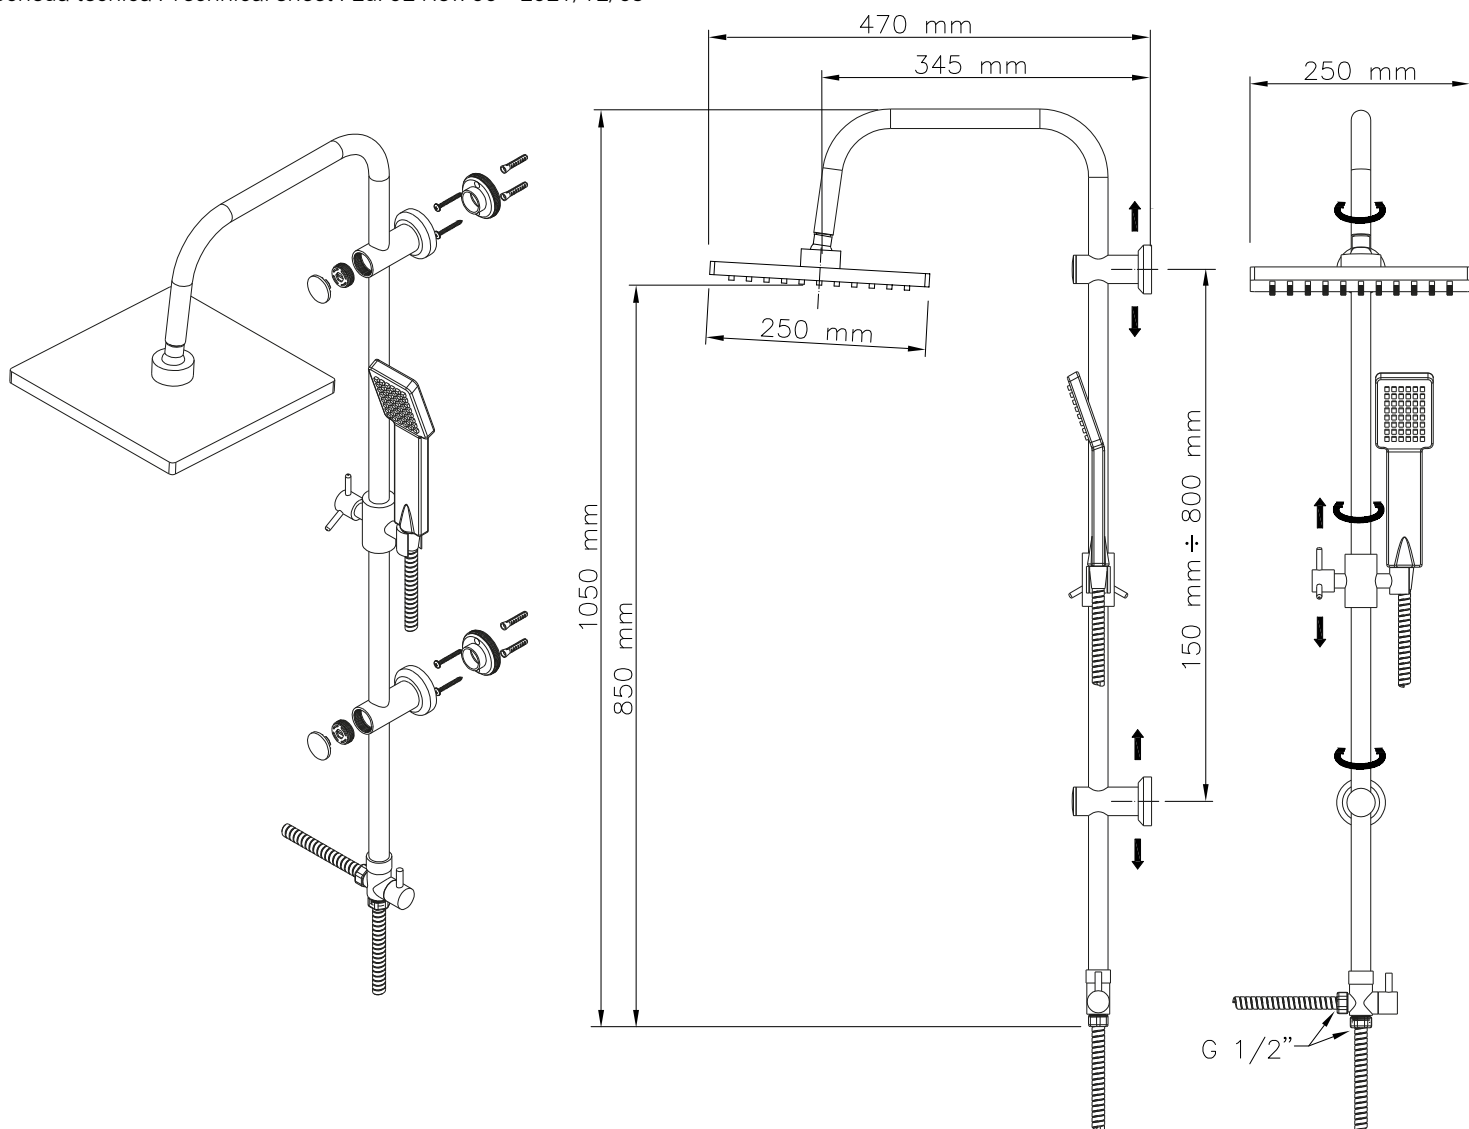

DOCCIA MIX in acciaio cromato e ABS  
 MIXER SHOWER made of chromed steel and ABS

Scheda tecnica . Technical sheet : Ed. 02 Rev. 00 - 2021/12/09

**Caratteristiche prodotto :**

- Soffione 25x25 cm in ABS cromato
- Doccetta 6,5x8 cm in ABS cromato
- Asta in acciaio con attacchi regolabili
- Deviatore con presa d'acqua 1/2"

**Product features :**

- Shower Head 25x25 cm made of chromed ABS
- Handshower 6,5x8 cm made of chromed ABS
- Shower Rail made of steel with adjustable wall supports
- Deviator with 1/2" water inlet

**Portata d'acqua . Water flow rate (l/min) :**

Soffione . Shower head	+R 8,5
Doccetta . Handshower	+R 7,9

**+R = Riduttore di flusso . Flow Reducer**

- aggiungere il riduttore di portata all'ingresso dell'acqua
- put the flow reducer at the water inlet